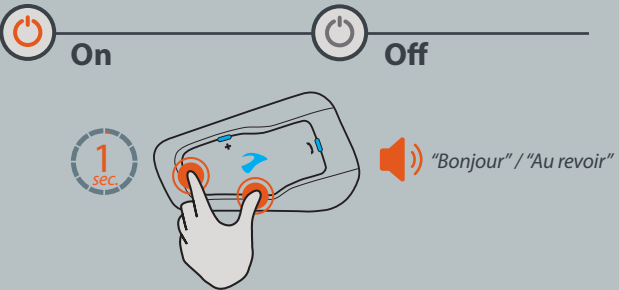

Synthèse

Voyant DEL

Téléphone

charge USB
& mise à jour

En charge

Volume haut

Volume bas

Multifonctions

App Cardo SmartSet

- Pour une configuration simplifiée
- Opération télécommandée
- Personnalisation des paramètres à la volée

Démarrage

Musique - A2DP

Version complète du manuel:
cardosystems.com/product-manuals