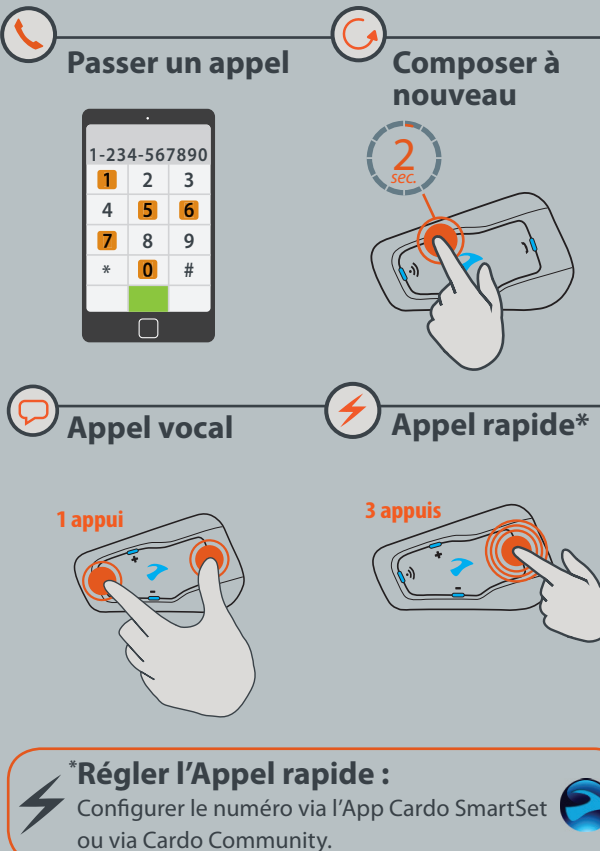

Appel téléphonique

Cardo Community

Inscrivez votre produit sur Cardo Community pour profiter:

- Des dernières mises à jour du logiciel
- De la personnalisation de l'appareil

<http://community.cardosystems.com/signup>

Copyright

Les contenus de ce Guide, y compris tout le texte, les illustrations et les dessins sont la propriété intellectuelle exclusive de Cardo Systems, Inc. et sont protégés par les lois sur les droits d'auteur. Ils ne sont pas tombés dans le domaine public. Toute reproduction, traduction et/ou dissémination, partielle ou totale, sans autorisation par écrit de Cardo Systems, Inc. est strictement interdite. Tous les droits qui ne sont expressément accordés sont réservés.