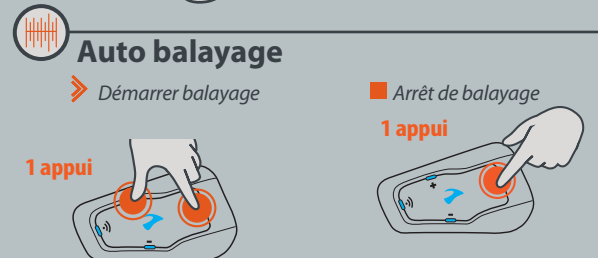

App Cardo SmartSet

- Pour une configuration simplifiée
- Opération télécommandée
- Personnalisation des paramètres à la volée

Démarrage

Musique - A2DP

Version complète du manuel:
cardosystems.com/product-manuals