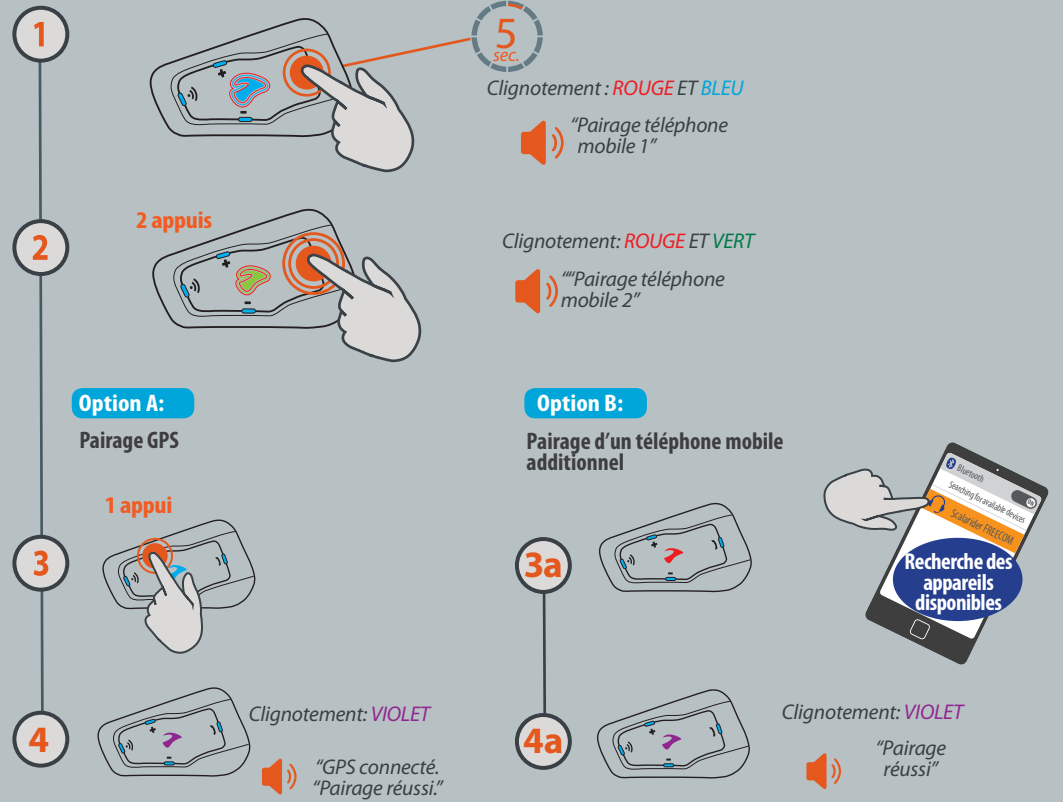

App Cardo SmartSet

- Pour une configuration simplifiée
- Opération télécommandée
- Personnalisation des paramètres à la volée

Démarrage

Musique - A2DP

Version complète du manuel:
cardosystems.com/product-manuals

USA & Canada: 1-800-488-0363
International: +49 89 450 36819

support@cardosystems.com

cardosystems.com

Pairage d'appareils mobiles

Pairage de téléphone mobile sur Canal 1

Pairage GPS et téléphone mobile sur Canal 2

Appel téléphonique

Cardo Community

Inscrivez votre produit sur Cardo Community pour profiter:

- Des dernières mises à jour du logiciel
- De la personnalisation de l'appareil

<http://community.cardosystems.com/signup>