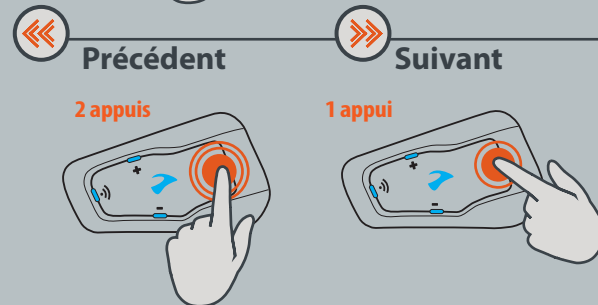

App Cardo SmartSet

- Pour une configuration simplifiée
- Opération télécommandée
- Personnalisation des paramètres à la volée

Démarrage

Musique - A2DP

Version complète du manuel:
cardosystems.com/product-manuals