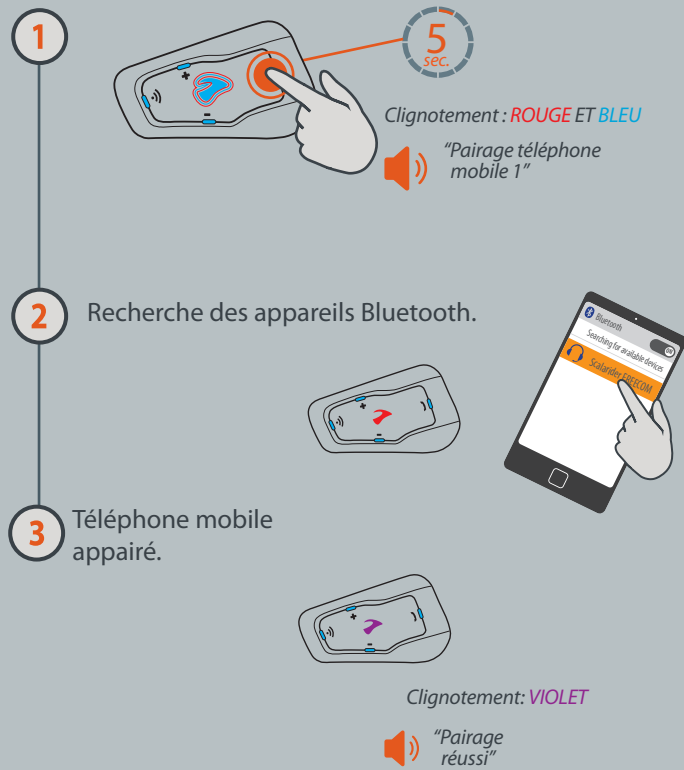

App Cardo SmartSet

- Pour une configuration simplifiée
- Opération télécommandée
- Personnalisation des paramètres à la volée

Démarrage

Musique - A2DP

Version complète du manuel:
cardosystems.com/product-manuals

USA & Canada: 1-800-488-0363
International: +49 89 450 36819

support@cardosystems.com

cardosystems.com

Pairage d'appareils mobiles

Pairage de téléphone mobile sur Canal 1

Pairage GPS et téléphone mobile sur Canal 2