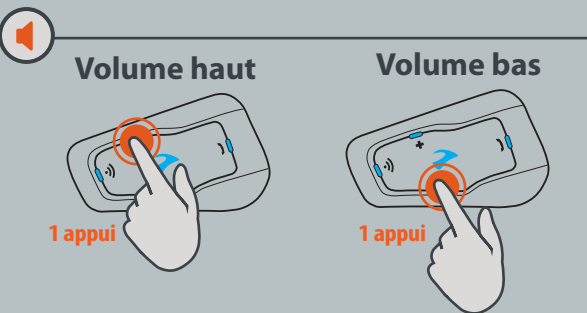

Synthèse

Voyant DEL

Téléphone

charge USB
& mise à jour

En charge

Volume haut

Volume bas

Multifonctions

App Cardo SmartSet

- Pour une configuration simplifiée
- Opération télécommandée
- Personnalisation des paramètres à la volée

Démarrage

Musique - A2DP

Version complète du manuel:
cardosystems.com/product-manuals