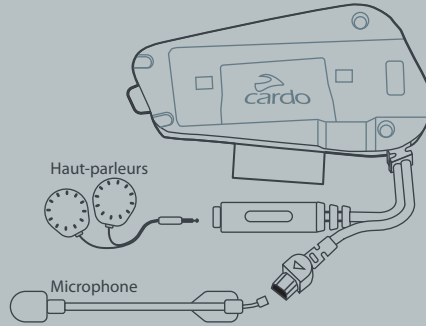

Synthèse

Voyant DEL

Téléphone

charge USB
& mise à jour

En charge

Volume haut

Volume bas

Multifonctions

App Cardo SmartSet

- Pour une configuration simplifiée
- Opération télécommandée
- Personnalisation des paramètres à la volée

Démarrage

Musique - A2DP

Version complète du manuel:
cardosystems.com/product-manuals