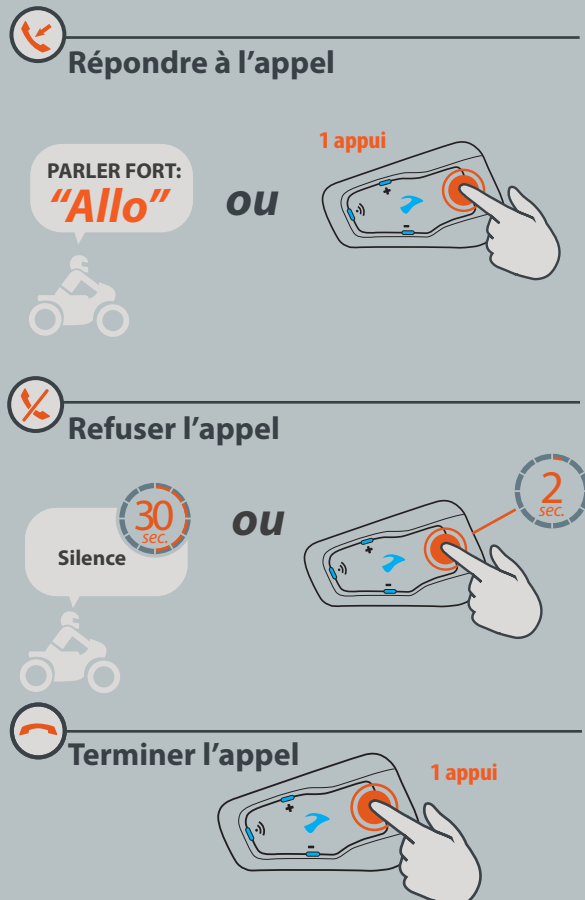

Appel téléphonique

Cardo Community

Inscrivez votre produit sur Cardo Community pour profiter:

- Des dernières mises à jour du logiciel
- De la personnalisation de l'appareil

<http://community.cardosystems.com/signup>

Copyright

Les contenus de ce Guide, y compris tout le texte, les illustrations et les dessins sont la propriété intellectuelle exclusive de Cardo Systems, Inc. et sont protégés par les lois sur les droits d'auteur. Ils ne sont pas tombés dans le domaine public. Toute reproduction, traduction et/ou dissémination, partielle ou totale, sans autorisation par écrit de Cardo Systems, Inc. est strictement interdite. Tous les droits qui ne sont expressément accordés sont réservés.