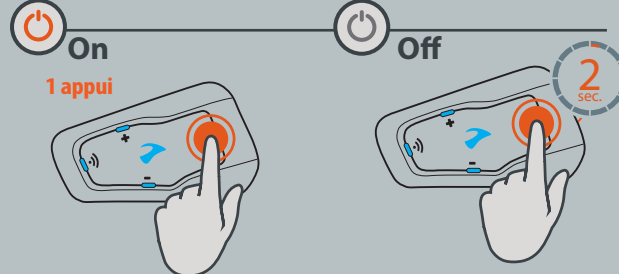

App Cardo SmartSet

- Pour une configuration simplifiée
- Opération télécommandée
- Personnalisation des paramètres à la volée

Démarrage

Musique - A2DP

Version complète du manuel:
cardosystems.com/product-manuals