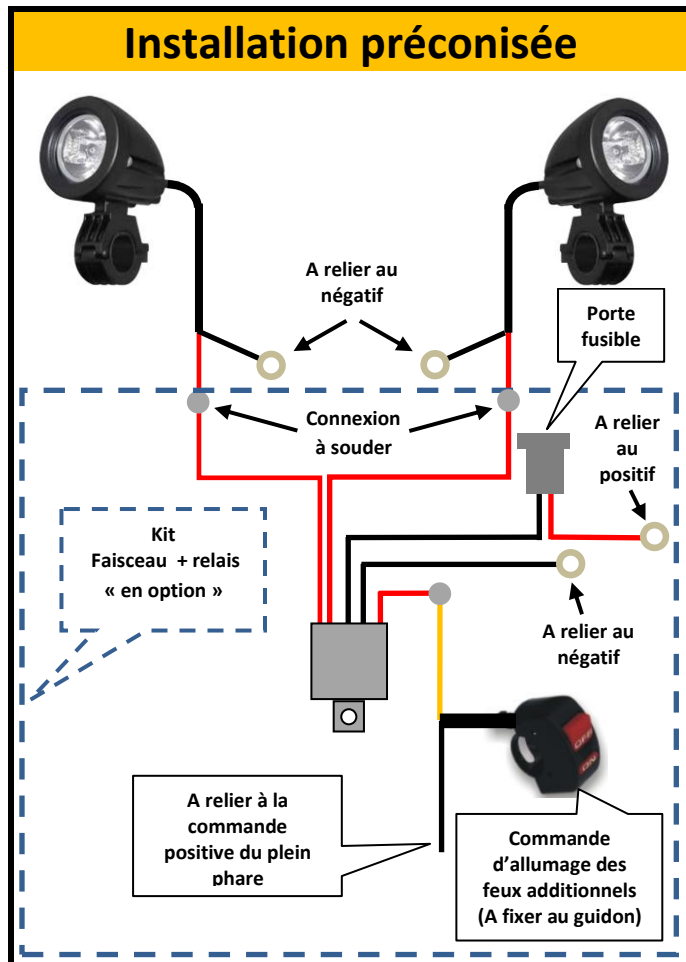

TG DUAL LED/2

Installation classique

Installation préconisée

Spécifications : (par feu à led)

- Conçus pour être montés sur pare-carter tubulaire ou guidon de 21 à 26 mm
- Support orientable pour le réglage du faisceau à votre convenance
- Dimension : 57 x 65 x 86 mm
- Tension : 9 à 32 V
- Consommation : 10 W
- Couleur blanc : 6500 K
- Luminosité : 750 LM
- Étanchéité : IP 68
- Longue durée de vie : 50 000 heures
- Angle du faisceau lumineux : 45°
- Technologie CREE LED