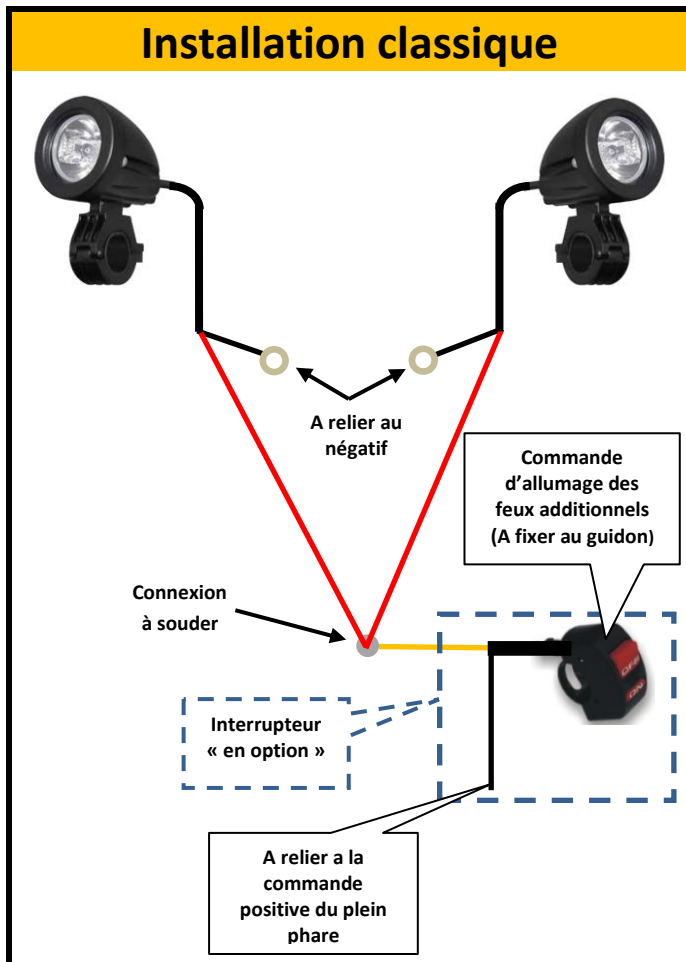

TG DUAL LED/2

Installation classique

Installation préconisée

Spécifications : (par feu à led)

- Conçus pour être montés sur pare-carter tubulaire ou guidon de 21 à 26 mm
- Support orientable pour le réglage du faisceau à votre convenance
- Dimension : 57 x 65 x 86 mm
- Tension : 9 à 32 V
- Consommation : 10 W
- Couleur blanc : 6500 K
- Luminosité : 750 LM
- Étanchéité : IP 68
- Longue durée de vie : 50 000 heures
- Angle du faisceau lumineux : 45°
- Technologie CREE LED